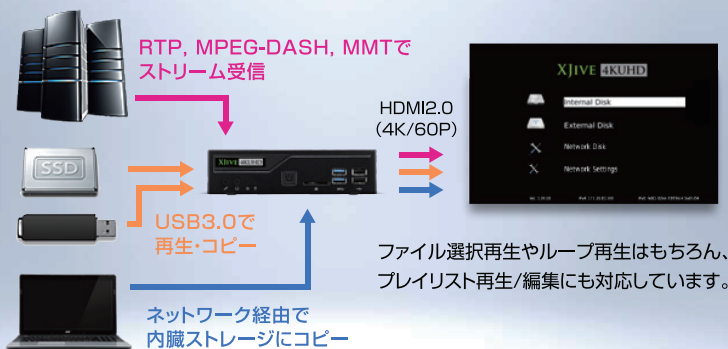

# TURBOSYSTEMS 4KUHD XJIVE PLAYER

ターボシステムズ 4KUHD エックスジャイブプレイヤー

さまざまなシーンで活用できる、4Kコンテンツ再生プレイヤー

## XTHINK オプションで 同期再生にも対応

XThinkオプションは、複数XJive Playerの完全なフレーム同期再生を実現します。

※当オプションは、4KUHD XJive Player 10(OTH091)には対応していません。  
 ※同期再生は同じ型番のXJiveでのみ使用可能です。異なる型番が混在する環境では正常に動作しません。  
 ※再生ファイルは同じフォーマットで同じフレーム数の映像である必要があります  
 ※同期再生時は再生のみ可能です。早送り/早戻し等の操作は未対応です  
 ※映像フレームレートは、60/59.94/30/29.97に対応

## 4KUHD XJIVE PLAYER

モデル	8	10
型番	OTH090	OTH091
映像コーデック*1	AVC(4:2:0 8bit)4K60P 200Mbps HEVC Main(4:2:0 8bit)4K60P 50Mbps HEVC Main 10(4:2:0 10bit)4K60P 50Mbps	
音声コーデック	AAC-LC 16bit 48kHz 1ch/2ch/5.1ch	
コンテナ	MP4, TS	
解像度/フレームレート	3840x2160(60/59.94/50/30/29.97/25/23.98 fps) ※HD解像度は3840x2160にストレッチ出力可能	
映像出力	HDMI 4K/60P(yuv 4:2:0 8bit)*2	HDMI 4K/60P(yuv 4:2:0 8/10bit)
ストリーミング*3	RTP, MPEG-Dash, MMT(オプション)	
XThink オプション	○(提供予定)	×
MMT受信オプション	○	○
筐体サイズ(mm / 幅×高×奥行)	165×43×190	200×78.5×250
付属品	本体, ACアダプタ, 電源ケーブル, DP→HDMI変換アダプタ(OTH090のみ) 操作ガイド, ライセンス証書, テンキー	
操作デバイス	テンキー	
電源容量	90W ACアダプター	180W ACアダプター
内蔵SSD容量	約240GB	

\*1 全てのコンテンツの再生を保証するものではありません。対応最大ビットレート未満のコンテンツでも正常に再生できない可能性があります。  
 \*2 製品付属のDP→HDMI変換アダプタを接続する必要があります。  
 \*3 ご使用の送出機との動作を保証するものではありません。事前評価をお勧めします。  
 RTPヘッダ 12byte + mpegts 188byte x 7の合計1328バイトを1パケット単位とし受信します。192byte単位のtts形式にも対応