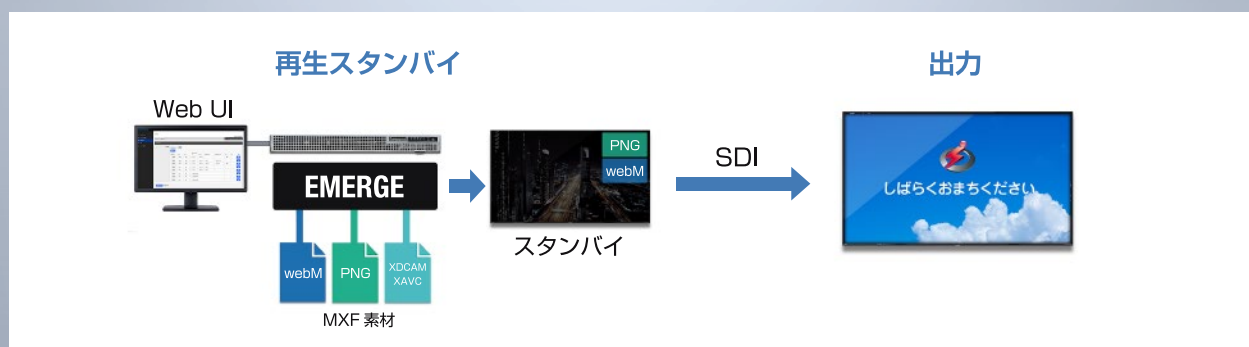

MXF素材送出装置 EMERGE

「EMERGE」は、次世代のマスター設備用に、マニュアル操作で XDCAM フォーマットや 4K XAVC フォーマットの P/O 送出素材を緊急素材として再生させ、その上にグラフィック素材や放送局間制御信号 (ARIB STD- B39) の ANC 情報 (画角や音声モードなど) を SDI に重畳して送出できるシステムです。緊急素材の選択、放送局間制御信号の重畳指定、グラフィック素材の選択、送出操作などは、ウェブブラウザ上の GUI アプリケーションで行います。

Features 製品特徴

- ✔ ニアラインアーカイブストレージに保存されている P/O 送出素材を緊急素材として再生可能
- ✔ 4K 専用機と HD 専用機による SDI 出力
- ✔ 指定された放送局間制御信号の重畳
- ✔ α チャンネル付きグラフィック素材のオーバーレイ
- ✔ SMPTE436M 準拠の ANC パケットによる字幕がある場合、字幕を SDI に重畳して出力可能
- ✔ ウェブ管理画面からの簡単操作
- ✔ SNMP トラップ通知機能