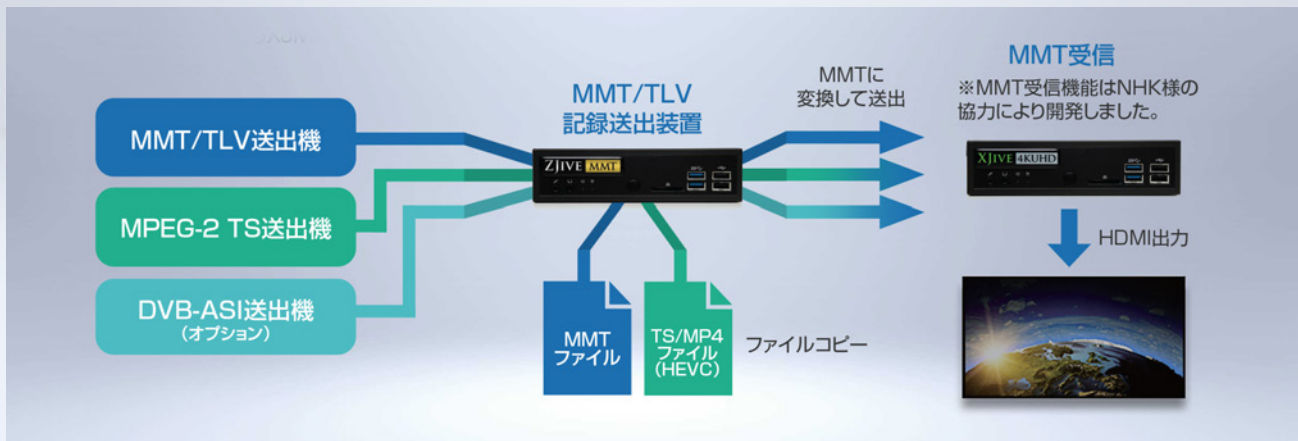

4K/8K放送システム標準規格であるMMT/TLVの記録/変換送出に対応した
先進の4KUHD/8KSHVブロードキャストソリューション

ZJIVE FOR MMT

ゼットジャイブ for MMT

4K/8K SUPER HIGH VISION BROADCASTING SOLUTION

高性能MMT/TLV記録/変換送出装置 ZJive for MMT

ZJive for MMTは、4K/8K次世代放送システムの標準規格であるMMT/TLVに対応した記録・変換送出装置です。MMT/TLVストリームの記録・ダウンロード機能やRTP/DVB-ASIで入力されたMPEG-2 TS/HEVC映像をリアルタイムでMMTへ変換・送出する機能など、多彩な機能をウェブ管理画面からの操作で実現します。

ZJIVE FOR MMT

ゼットジャイブ for MMT

4K/8K SUPER HIGH VISION BROADCASTING SOLUTION

ZJive for MMTは、従来のMPEG-2 TSに代わるマルチメディア伝送方式として、NHKにより積極的に研究開発、標準化が進められてきたMMTに対応した記録・変換送出装置です。MMT/TLVストリームの記録・ダウンロードやRTP/DVB-ASIで入力されたMPEG-2 TS/HEVCのリアルタイムMMT変換・送出など、多彩な機能をウェブ管理画面からの操作で実現します。

ZJIVE MMT

4K UHD 8K SHV

ZJive for MMT利用例

EXAMPLE

4K/8K XJive Playerの機能追加オプション「MMT受信機能オプション」を適用することにより、XJiveでMMT受信が可能になります。

スペック

SPEC

製品名	ZJive for MMT
型番	MMT01S
入力・記録・送出	入力: RTP・DVB-ASI(オプション) MPEG-2 TS → MMT変換 MMT → MMT
	入力: ファイル TSファイル → MMT変換 MP4ファイル → MMT変換
	送出: IP送出、ファイル保存
入力コンテナ形式	MP4 / MPEG-2 TS / MMT
入力映像形式	コーデック: HEVC Main / Main 10
	解像度: 1920x1080/3840x2160/7680x4320
	GOP間隔: 等間隔、最大255フレーム以下に1回以上のIFrame
	フレームレート: 120/60/59.94/30/29.97
ビットレート: 参考) 8K 120Mbpsまで確認済み 4K 100Mbpsまで確認済み	
入力音声形式	コーデック: AAC / AAC-ADTS / AAC-LATM
	サンプルレート: 48kHz
	チャンネル数: 2ch / 5.1ch / 22.2ch(LATMは22.2chのみ)
時刻同期	NTPサーバとの同期
設定・操作	ウェブ管理画面を搭載 ・ネットワーク設定 ※IPアドレスの設定 ・マウント設定 ※外部ストレージのマウント ・Windows共有設定 ※内蔵SSDへのアクセス設定 ・システム ※再起動・停止 / 記録ファイルの保存期間 ・MMT送出 ※MMT送出操作 ・MMT収録 ※MMT記録操作 ・ZJive設定 ※MMT受信設定 / MMT送出設定 / MMT → TLV変換
	設定 ・システム情報 ※バージョン情報 / アップデート機能
筐体サイズ	165mm (W) x 43mm (H) x 190mm (D)
電源容量	90W
内蔵SSDサイズ	500GB ※大容量SSDへカスタマイズ可能
価格	オープンプライス